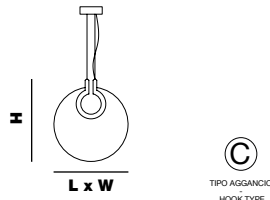

ATOLLO 50

L x W 50 x 2 cm | 19,69" x 0,79"
H 56 cm | 22,05"

striped 7,1W - 3000°K - 24 Vdc - SMD 2835
 660 lm - life time 50.000 hrs - Dimmable: yes

ATOLLO 40

L x W 40 x 2 cm | 15,75" x 0,79"
H 46 cm | 18,11"

striped 7,1W - 3000°K - 24 Vdc - SMD 2835
 660 lm - life time 50.000 hrs - Dimmable: yes

ATOLLO 30

L x W 30 x 2 cm | 11,81" x 0,79"
H 36 cm | 14,17"

striped 7,1W - 3000°K - 24 Vdc - SMD 2835
 660 lm - life time 50.000 hrs - Dimmable: yes

ATOLLO S3

L x W 80 x 20 cm | 31,50" x 7,87"
H 100 cm | 39,37"

striped 21,3W - 3000°K - 24 Vdc - SMD 2835
 1980 lm - life time 50.000 hrs - Dimmable: yes

ATOLLO S6

L x W 120 x 25 cm | 47,24" x 9,84"
H 95 cm | 37,40"

ATOLLO small lamp

L x W 30 x 7 cm | 11,81" x 2,76"
H 34 cm | 13,19"

striped 7,1W - 3000°K - 24 Vdc - SMD 2835
 660 lm - life time 50.000 hrs - Dimmable: yes

ATOLLO wall lamp

L x W 30 x 16 cm | 11,81" x 6,30"
H 30 cm | 11,81"