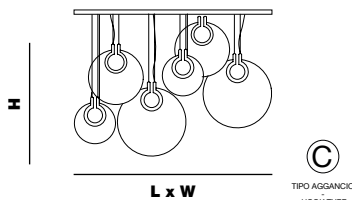

ATOLLO 50

L x W 50 x 2 cm | 19,69" x 0,79"
H 56 cm | 22,05"

striped 7,1W - 3000°K - 24 Vdc - SMD 2835
 660 lm - life time 50.000 hrs - Dimmable: yes

ATOLLO 40

L x W 40 x 2 cm | 15,75" x 0,79"
H 46 cm | 18,11"

striped 7,1W - 3000°K - 24 Vdc - SMD 2835
 660 lm - life time 50.000 hrs - Dimmable: yes

ATOLLO 30

L x W 30 x 2 cm | 11,81" x 0,79"
H 36 cm | 14,17"

striped 7,1W - 3000°K - 24 Vdc - SMD 2835
 660 lm - life time 50.000 hrs - Dimmable: yes

ATOLLO S3

L x W 80 x 20 cm | 31,50" x 7,87"
H 100 cm | 39,37"

striped 21,3W - 3000°K - 24 Vdc - SMD 2835
 1980 lm - life time 50.000 hrs - Dimmable: yes

ATOLLO S6

L x W 120 x 25 cm | 47,24" x 9,84"
H 95 cm | 37,40"

ATOLLO small lamp

L x W 30 x 7 cm | 11,81" x 2,76"
H 34 cm | 13,19"

striped 7,1W - 3000°K - 24 Vdc - SMD 2835
 660 lm - life time 50.000 hrs - Dimmable: yes

ATOLLO wall lamp

L x W 30 x 16 cm | 11,81" x 6,30"
H 30 cm | 11,81"