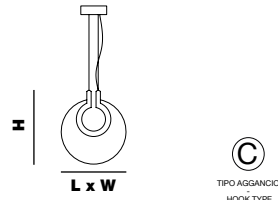

ATOLLO 50

L x W 50 x 2 cm | 19,69" x 0,79"
H 56 cm | 22,05"

striped 7,1W - 3000°K - 24 Vdc - SMD 2835
 660 lm - life time 50.000 hrs - Dimmable: yes

ATOLLO 40

L x W 40 x 2 cm | 15,75" x 0,79"
H 46 cm | 18,11"

striped 7,1W - 3000°K - 24 Vdc - SMD 2835
 660 lm - life time 50.000 hrs - Dimmable: yes

ATOLLO 30

L x W 30 x 2 cm | 11,81" x 0,79"
H 36 cm | 14,17"

striped 7,1W - 3000°K - 24 Vdc - SMD 2835
 660 lm - life time 50.000 hrs - Dimmable: yes

ATOLLO S3

L x W 80 x 20 cm | 31,50" x 7,87"
H 100 cm | 39,37"

striped 21,3W - 3000°K - 24 Vdc - SMD 2835
 1980 lm - life time 50.000 hrs - Dimmable: yes

ATOLLO S6

L x W 120 x 25 cm | 47,24" x 9,84"
H 95 cm | 37,40"

ATOLLO small lamp

L x W 30 x 7 cm | 11,81" x 2,76"
H 34 cm | 13,19"

striped 7,1W - 3000°K - 24 Vdc - SMD 2835
 660 lm - life time 50.000 hrs - Dimmable: yes

ATOLLO wall lamp

L x W 30 x 16 cm | 11,81" x 6,30"
H 30 cm | 11,81"