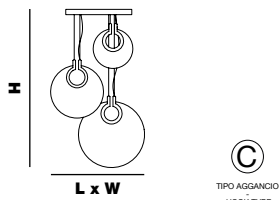

ATOLLO 50

L x W 50 x 2 cm | 19,69" x 0,79"
H 56 cm | 22,05"

striped 7,1W - 3000°K - 24 Vdc - SMD 2835
 660 lm - life time 50.000 hrs - Dimmable: yes

ATOLLO 40

L x W 40 x 2 cm | 15,75" x 0,79"
H 46 cm | 18,11"

striped 7,1W - 3000°K - 24 Vdc - SMD 2835
 660 lm - life time 50.000 hrs - Dimmable: yes

ATOLLO 30

L x W 30 x 2 cm | 11,81" x 0,79"
H 36 cm | 14,17"

striped 7,1W - 3000°K - 24 Vdc - SMD 2835
 660 lm - life time 50.000 hrs - Dimmable: yes

ATOLLO S3

L x W 80 x 20 cm | 31,50" x 7,87"
H 100 cm | 39,37"

striped 21,3W - 3000°K - 24 Vdc - SMD 2835
 1980 lm - life time 50.000 hrs - Dimmable: yes

ATOLLO S6

L x W 120 x 25 cm | 47,24" x 9,84"
H 95 cm | 37,40"

ATOLLO small lamp

L x W 30 x 7 cm | 11,81" x 2,76"
H 34 cm | 13,19"

striped 7,1W - 3000°K - 24 Vdc - SMD 2835
 660 lm - life time 50.000 hrs - Dimmable: yes

ATOLLO wall lamp

L x W 30 x 16 cm | 11,81" x 6,30"
H 30 cm | 11,81"